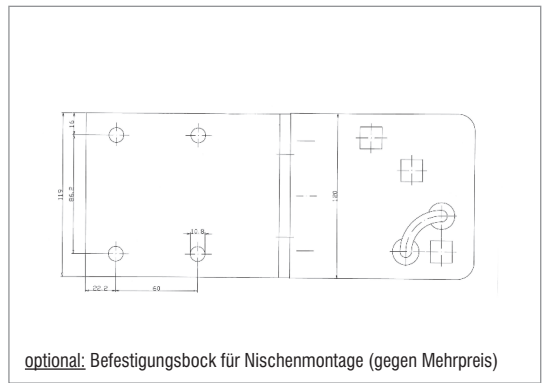

BF-225 Balkenfächer

Verkaufspreise inkl. MwSt., zzgl. Versand

max. Höhe / Ausfall:	225 cm
Fächerarme:	aus eloxiertem Aluminium Rohr E6EV1; ab 200 cm verstärkt
Konsole:	pulverbeschichtet in weiß (RAL 9010), braun (RAL 8022) oder silber (RAL 9006)
Bedienung:	manuell mit Feststellknopf
Schutzhülle:	aus wetterfestem Kunststoff; in weiß, silber oder beige
Montage:	Seitenwinkel
Tuch:	Dickson Orchestra, 100 % spindüsengefärbte Acryl SX 29 Gewebe, Nähte aus hochwertigen Fäden; <u>optional:</u> mit Streifen (10 % Mehrpreis)

DETAILS

VK-PREISE Basis: Seitenwinkelmontage; manuell mit Feststellknopf

Ausladung in cm	Breite in cm					
	bis 100	bis 125	bis 150	bis 175	bis 200	bis 225
Preise in €	333	386	422	478	527	609

MEHRPREISE

Komforthülle (mit Stab):	+ 22 €
Winkel für Nischenmontage:	+ 41 €