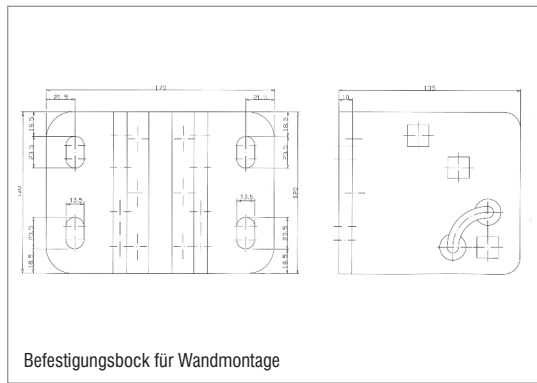

BF-225 Balkenfächer

Verkaufspreise inkl. MwSt., zzgl. Versand

max. Höhe / Ausfall:	225 cm
Fächerarme:	aus eloxiertem Aluminium Rohr E6EV1; ab 200 cm verstärkt
Konsole:	pulverbeschichtet in weiß (RAL 9010), braun (RAL 8022) oder silber (RAL 9006)
Bedienung:	manuell mit Feststellknopf
Schutzhülle:	aus wetterfestem Kunststoff; in weiß, silber oder beige
Montage:	Seitenwinkel
Tuch:	Dickson Orchestra, 100 % spindüsengefärbte Acryl SX 29 Gewebe, Nähte aus hochwertigen Fäden; <u>optional:</u> mit Streifen (10 % Mehrpreis)

DETAILS

VK-PREISE Basis: Seitenwinkelmontage; manuell mit Feststellknopf

Ausladung in cm	Breite in cm					
	bis 100	bis 125	bis 150	bis 175	bis 200	bis 225
Preise in €	333	386	422	478	527	609

MEHRPREISE

Komforthülle (mit Stab):	+ 22 €
Winkel für Nischenmontage:	+ 41 €