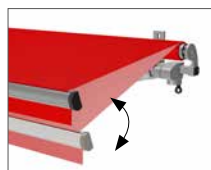

Benita offene Gelenkarmmarkise

Solarantrieb

Schutzdach

Duomatic: verstellbare
Neigung

Als Qualitätsprodukt zum kleinen Preis überzeugt die offene Tragrohrmarkise Benita mit hochwertiger Technik und exzellenten Materialien. Sie schützt Ihren Lieblingsplatz vor unerwünschter Sonneneinstrahlung.