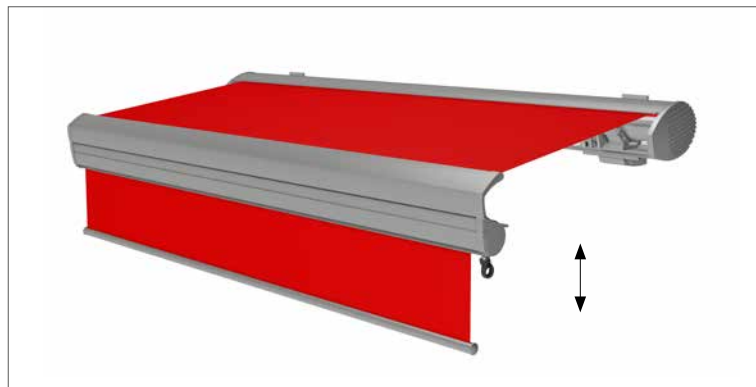

Details Balkness

maximale Breite 5,5 m

maximaler Ausfall 3 m

JubiloPlus, JubiloPlus D, Jubilo Kassettenmarkise

JubiloPlus – ideal für größere Flächen

JubiloPlus D mit ausfahbarem Volant

Die Kassettenmarkise Jubilo ist in drei Varianten erhältlich.