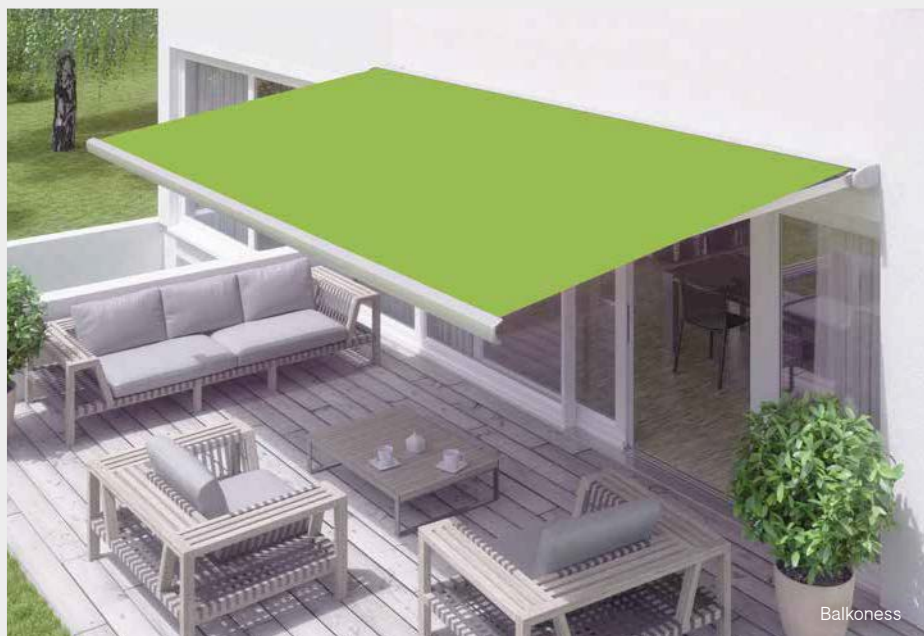

Gelenkarmmarkise

Reflexa

Zuhause Wohnfühlen

Balkoness

Stilvolle Verschattung für Ihren Lieblingsplatz

Markisen von Reflexa machen Ihre Terrasse zu Ihrer persönlichen Wohlfühloase. Die flexiblen Sonnenschutzlösungen lassen sich an jede bauliche Situation anpassen, machen Ihre Fassade zu einem optischen Highlight und bieten Ihnen und Ihrer Familie den bestmöglichen Sonnen- und Sichtschutz.

Diverse Modelle von der luftigen Gelenkarmmarkise über die ästhetische Halbkassettenmarkise bis hin zur eleganten Kassettenmarkise ermöglichen für jeden Lieblingsplatz die ideale

Verschattung. Optional lassen sich einzelne Markisenmodelle mit einem senkrechten Sichtschutz oder flexibler Neigungswinkelverstellung ausstatten. Für jeden Wunsch finden Sie bei uns die perfekte Lösung.

Benita offene Gelenkarmmarkise

Solarantrieb

Schutzdach

Duomatic: verstellbare
Neigung

Als Qualitätsprodukt zum kleinen Preis überzeugt die offene Tragrohrmarkise Benita mit hochwertiger Technik und exzellenten Materialien. Sie schützt Ihren Lieblingsplatz vor unerwünschter Sonneneinstrahlung.

Optional können Sie die Benita mit Duomatic-Getriebe ausstatten. Damit ist sie bis zu 55° neigbar, sodass Sie auch bei tiefstehender Sonne nicht geblendet werden. Zur effizienten Verschattung größerer Flächen ist die Kopplung von zwei Anlagen möglich.