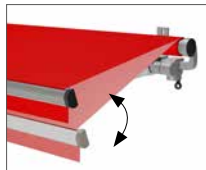

maximale Breite	11 m
maximaler Ausfall	3 m

ateria offene Gelenkarmmarkise

Solarantrieb

Schutzdach

Duomatic: verstellbare Neigung

Dank klarer Linienführung wirkt die aeria erfrischend luftig. Mit ihren extrem langlebigen Bauteilen wird sie Ihnen über Jahre hinweg viel Freude bereiten.