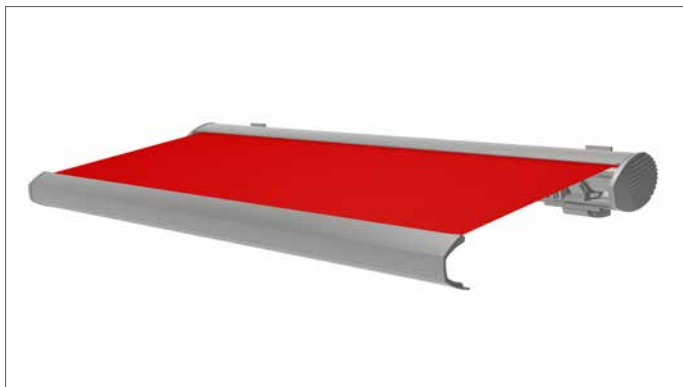

Benita offene Gelenkarmmarkise

Solarantrieb

Schutzdach

Duomatic: verstellbare
Neigung

Als Qualitätsprodukt zum kleinen Preis überzeugt die offene Tragrohrmarkise Benita mit hochwertiger Technik und exzellenten Materialien. Sie schützt Ihren Lieblingsplatz vor unerwünschter Sonneneinstrahlung.

Suntigua D geschlossen

D-Volant mit Durchsicht

Balkness Kassettenmarkise

Deckenmontage

Wandmontage

Leichtigkeit und Eleganz kennzeichnen die hochwertige Kassettenmarkise Balkness. Das stranggepresste, selbsttragende Gehäuse sowie der pulverbeschichtete Seitendeckel aus Aluminium stehen für die hochwertige Qualität der Markise.

Für noch mehr Komfort sorgen optional Wind- und Sonnenautomatik sowie verschiedene Steuerungsmöglichkeiten.

Wenn Sie die Markise nicht benötigen, schützt die strapazierfähige Kassette Stoff und Technik vollständig und bei jeder Witterung. So präsentiert sich Ihre Markise stets sauber und gepflegt.

Details Balkness

maximale Breite 5,5 m

maximaler Ausfall 3 m

JubiloPlus, JubiloPlus D, Jubilo Kassettenmarkise

JubiloPlus – ideal für größere Flächen

JubiloPlus D mit ausfahbarem Volant

Die Kassettenmarkise Jubilo ist in drei Varianten erhältlich.