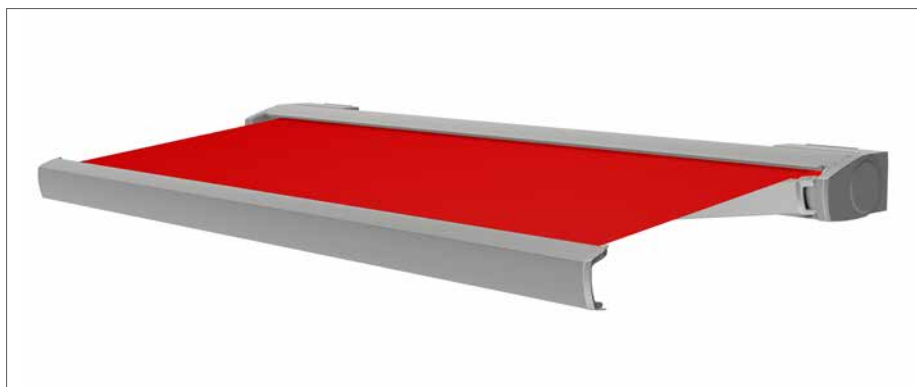

Benita offene Gelenkarmmarkise

Solarantrieb

Schutzdach

Duomatic: verstellbare
Neigung

Als Qualitätsprodukt zum kleinen Preis überzeugt die offene Tragrohrmarkise Benita mit hochwertiger Technik und exzellenten Materialien. Sie schützt Ihren Lieblingsplatz vor unerwünschter Sonneneinstrahlung.

Optional können Sie die Benita mit Duomatic-Getriebe ausstatten. Damit ist sie bis zu 55° neigbar, sodass Sie auch bei tiefstehender Sonne nicht geblendet werden. Zur effizienten Verschattung größerer Flächen ist die Kopplung von zwei Anlagen möglich.

Suntigua D geschlossen

D-Volant mit Durchsicht

Balkness Kassettenmarkise

Deckenmontage

Wandmontage

Leichtigkeit und Eleganz kennzeichnen die hochwertige Kassettenmarkise Balkness. Das stranggepresste, selbsttragende Gehäuse sowie der pulverbeschichtete Seitendeckel aus Aluminium stehen für die hochwertige Qualität der Markise.

Details Balkness

maximale Breite 5,5 m

maximaler Ausfall 3 m

JubiloPlus, JubiloPlus D, Jubilo Kassettenmarkise

JubiloPlus – ideal für größere Flächen

JubiloPlus D mit ausfahbarem Volant

Die Kassettenmarkise Jubilo ist in drei Varianten erhältlich.