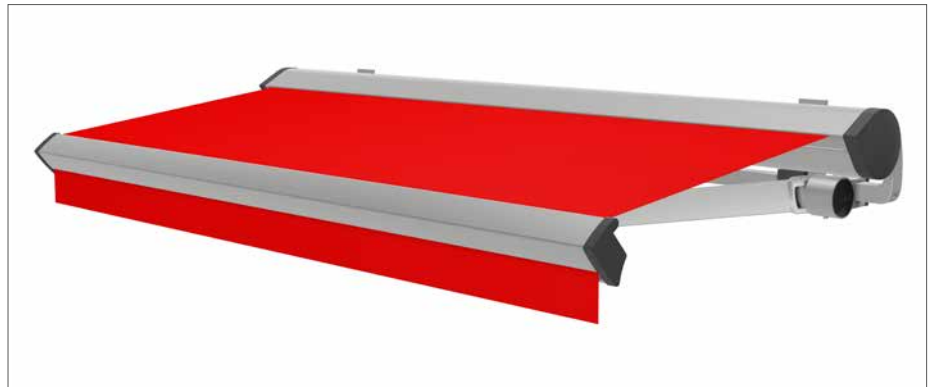

Benita offene Gelenkarmmarkise

Solarantrieb

Schutzdach

Duomatic: verstellbare
Neigung

Als Qualitätsprodukt zum kleinen Preis überzeugt die offene Tragrohrmarkise Benita mit hochwertiger Technik und exzellenten Materialien. Sie schützt Ihren Lieblingsplatz vor unerwünschter Sonneneinstrahlung.

Optional können Sie die Benita mit Duomatic-Getriebe ausstatten. Damit ist sie bis zu 55° neigbar, sodass Sie auch bei tiefstehender Sonne nicht geblendet werden. Zur effizienten Verschattung größerer Flächen ist die Kopplung von zwei Anlagen möglich.

Details aeria

maximale Breite	13,2m
maximaler Ausfall	4m

GERMAN
DESIGN
AWARD
SPECIAL
2016

Suntigua, Suntigua D Halbkassettenmarkise

D-Volant

Seitenansicht

gekrenzte Arme

Die Halbkassettenmarkise Suntigua begeistert durch ihre klare Ästhetik. Das Design wird von geradlinigen und runden Formen bestimmt, Verschraubungen an Konsolen, Seitenkappen und Armlagern sind fast unsichtbar.

Suntigua D geschlossen

D-Volant mit Durchsicht

Balkness Kassettenmarkise

Deckenmontage

Wandmontage

Leichtigkeit und Eleganz kennzeichnen die hochwertige Kassettenmarkise Balkness. Das stranggepresste, selbsttragende Gehäuse sowie der pulverbeschichtete Seitendeckel aus Aluminium stehen für die hochwertige Qualität der Markise.